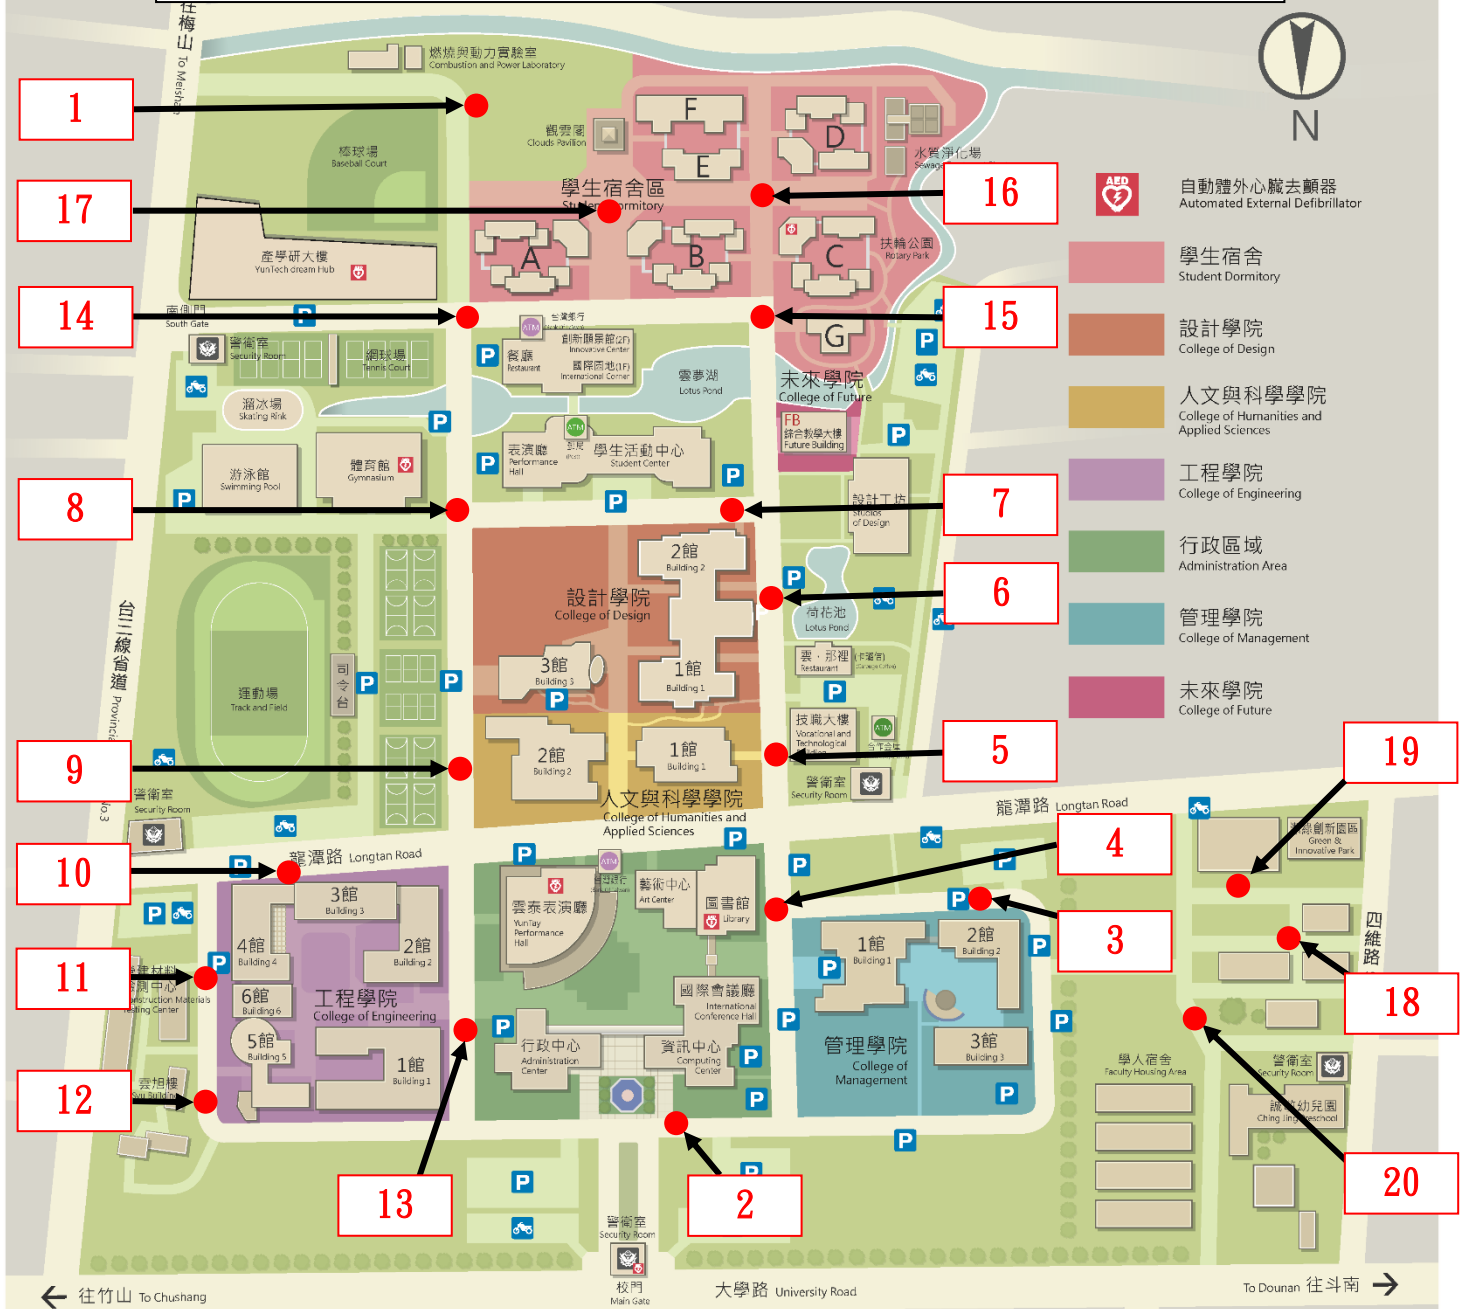

校區垃圾不落地車輛停放時間地點(113年)

- 一、校園一般垃圾：每週一至週六收取。
- 二、校園資源回收：每週一、三、五收取。
- 三、收取方式：以垃圾不落地方式實施。
- 四、各收集之地點、時間如下：

編號	地點	時間	編號	地點	時間
1	棒球場後方	16:00~16:20	11	營建化工館東側	16:54~16:55
2	資訊中心北側	16:23~16:40	12	雲旭樓西側	16:55~16:57
3	管理2館南側	16:40~16:42	13	行政大樓東側	16:57~17:00
4	圖書館西側	16:42~16:44	14	大餐廳南側	17:00~17:05
5	人科1館西側	16:44~16:46	15	研究生宿舍G棟東側	17:05~17:10
6	設計學院西側	16:46~16:47	16	學生宿舍C棟與D棟間	17:10~17:15
7	設計2館南側	16:47~16:49	17	學生宿舍觀雲閣(水塔)北側	17:15~17:16
8	體育館西側	16:49~16:51	18	學人宿舍209號及211號間	17:20~17:25
9	人科2館東側	16:51~16:52	19	學人宿舍單身宿舍前	17:25~17:28
10	環安電子館南側	16:52~16:54	20	學人宿舍活動中心前	17:28~17:30